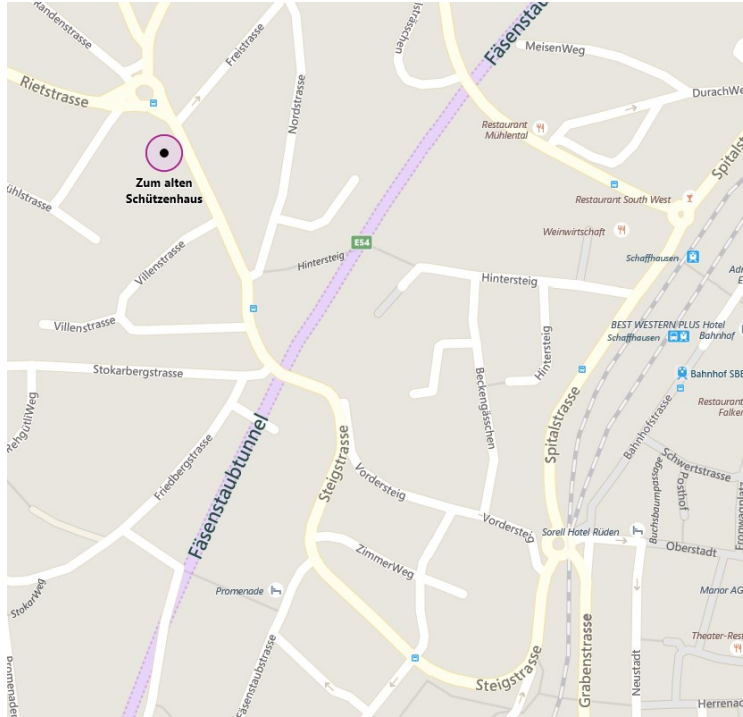

Freitag, 8. November 2024

Wie in den vergangenen Jahren gibt's auch dieses Jahr wieder das **LWS-Jassen**.

Wir treffen uns dieses Jahr im:

Zum alten Schützenhaus

Rietstrasse 1,
8200 Schaffhausen

Busverbindung ab *SH Bahnhof*
Bus Line 3,4 und 7 Richtung Breite